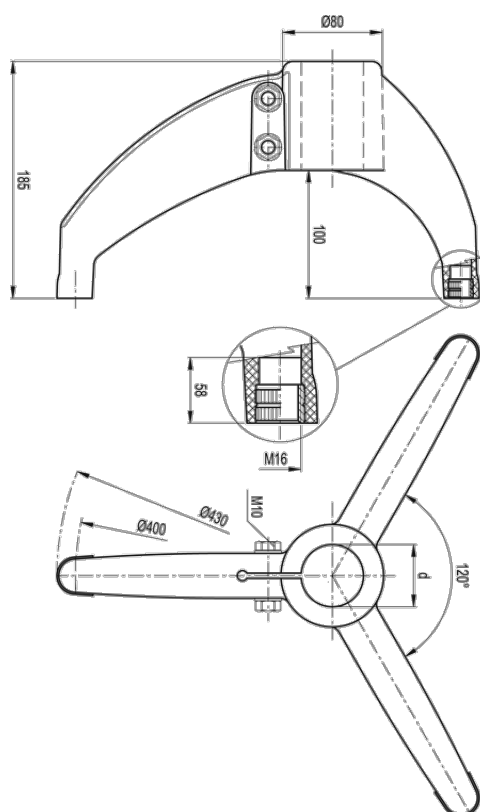

Varenummer: 2310419588
Beskrivelse: E+G Støttefod
BAS3-60-A

Mål

d (tomme) = 2 Gas
d mm = 60.3
Vægt (g) = 770